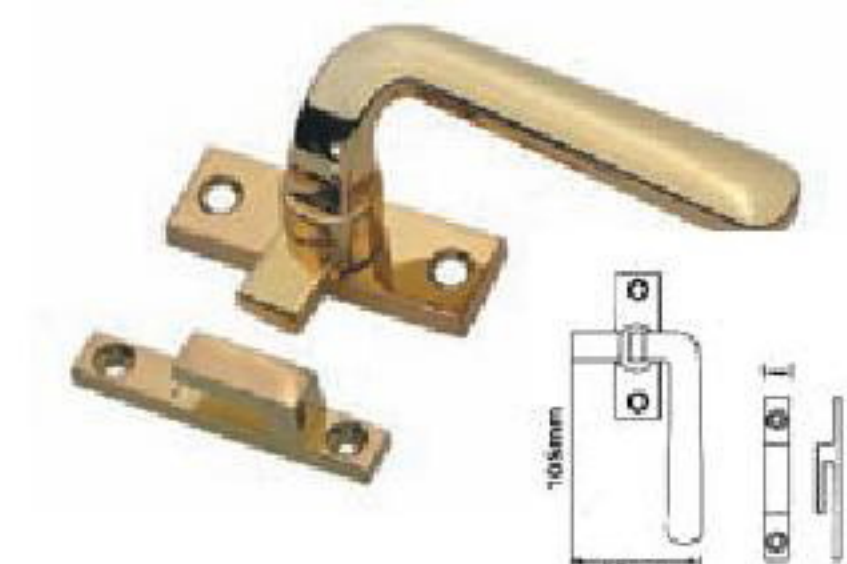

Trumy Contents
ZAMAC GLASS HOLDER

			
Number C1102 ■ A.A. 14mm ■ Length 45mm ■ Height 31mm	Number C974 ■ A.A. 8mm ■ Length 35mm ■ Width 29mm ■ Height 25mm	Number C878 ■ A.A. 5.5mm ■ Length 32mm ■ Width 32mm ■ Height 21mm	Number C971 ■ A.A. 5.5mm ■ Length 40mm ■ Width 34mm ■ Height 34mm
			
Number C970 ■ A.A. 5.5mm ■ Length 22mm ■ Width 34mm ■ Height 34mm	Number C876 ■ A.A. 5.5mm ■ Length 49mm ■ Width 49mm ■ Height 21mm	Number C877 ■ A.A. 5.5mm ■ Length 49mm ■ Width 32mm ■ Height 21mm	Number C964 ■ A.A. 5.5mm ■ Length 27mm ■ Width 26mm
			
Number C965 ■ A.A. 5.5mm ■ Length 40mm	Number C865L ■ A.A. 5.5mm ■ Length 50mm	Number C865S ■ A.A. 5.5mm ■ Length 40mm	Number C1114 ■ Length 28mm ■ Width 14mm ■ Height 14mm
			
Number C1115 ■ Length 28mm ■ Width 12mm ■ Height 12mm	Number C1113 ■ Length 28mm ■ Width 15mm ■ Height 15mm	Number C1112 ■ Length 28mm ■ Width 12mm ■ Height 14mm	Number C1105 ■ A.A. 9mm ■ Length 18mm ■ Height 16mm
			
Number C1103 ■ A.A. 9mm ■ Length 21mm ■ Height 16mm	Number C1109 ■ Length 25mm ■ Width 30mm ■ Height 9mm	Number C1110 ■ Length 18mm ■ Width 16mm ■ Height 18mm	Number C1116 ■ A. 4mm ■ Length 51mm ■ Height 24mm

MODEL: G-6080 L M
MATERIAL: ZINC ALLOY

MODEL: G-6081
MATERIAL: ZINC ALLOY

MODEL: G-6082
MATERIAL: ZINC ALLOY

MODEL: G-6083
MATERIAL: ZINC ALLOY

MODEL: G-6085
MATERIAL: ZINC ALLOY

MODEL: G-6086
MATERIAL: ZINC ALLOY

MODEL: G-6087
MATERIAL: ZINC ALLOY

MODEL: G-6091
MATERIAL: ZINC ALLOY

MODEL: G-6093
MATERIAL: ZINC ALLOY

MODEL: G-6094
MATERIAL: ZINC ALLOY

MODEL: G-6097
MATERIAL: ZINC ALLOY

MODEL: G-6098
MATERIAL: ZINC ALLOY