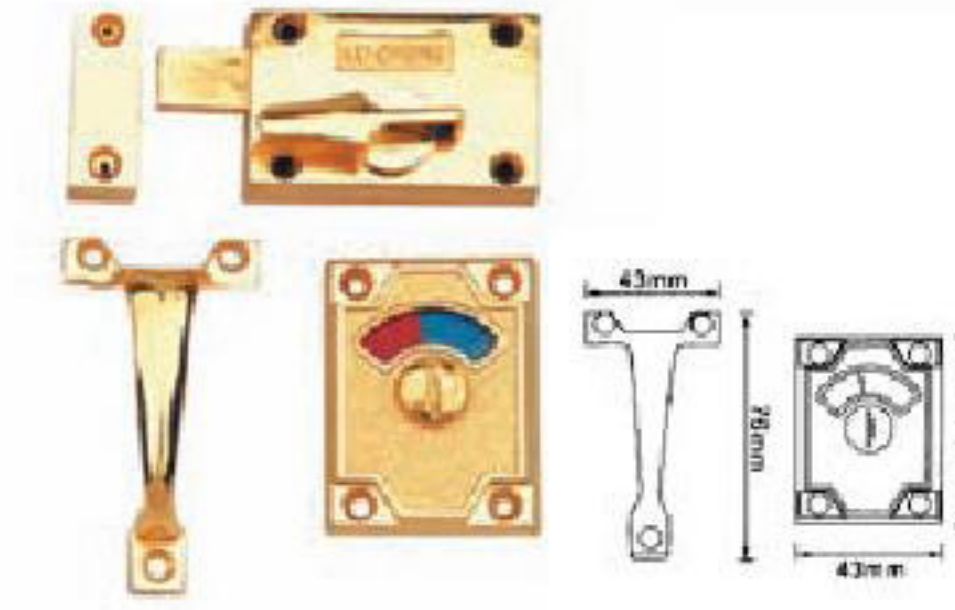

MODEL: G-6083
MATERIAL: ZINC ALLOY