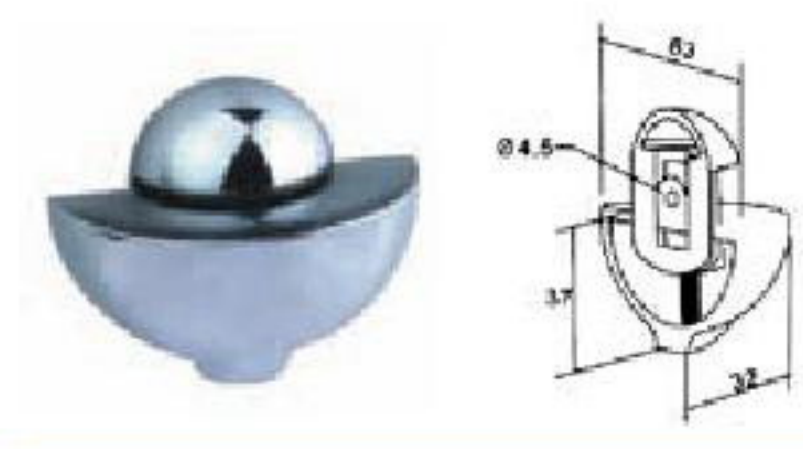

■ MODEL: G-6200
MATERIAL: ZINC ALLOY