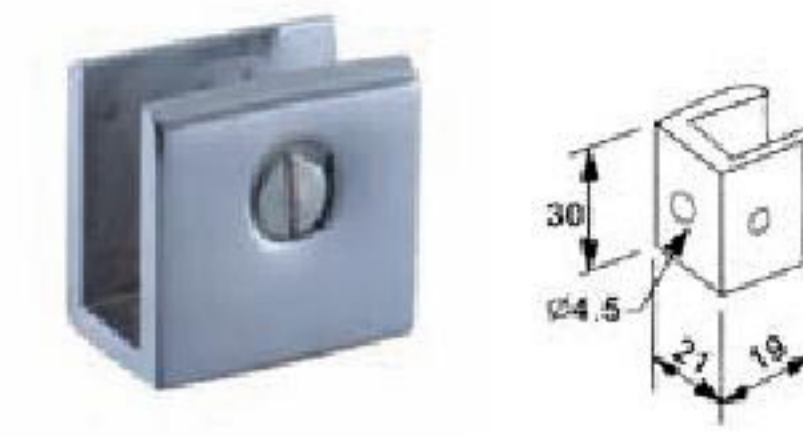

■ MODEL: G-6192
MATERIAL: ZINC ALLOY