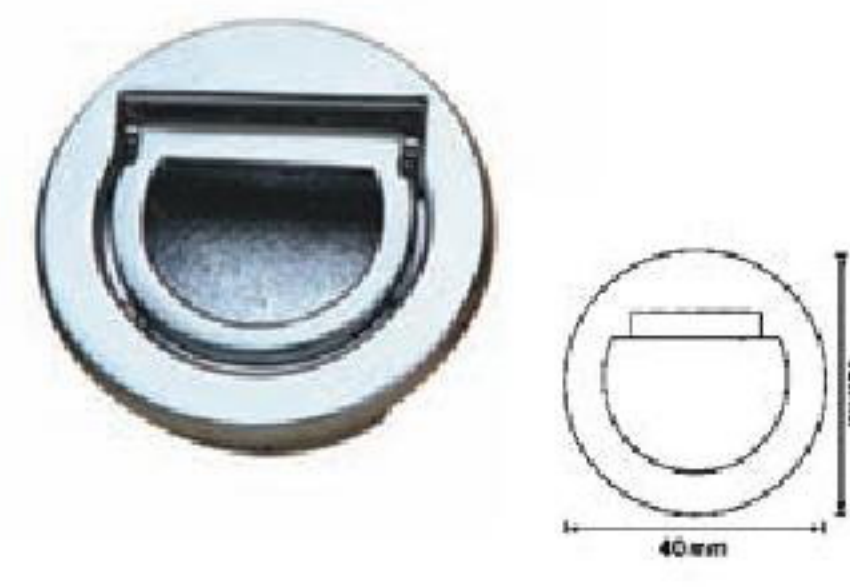

MODEL: G-6105
MATERIAL: ZINC ALLOY

Trumy Contents
ZAMAC DOOR ACCESSORY

Trumy Contents
ZAMAC DOOR ACCESSORY

■ MODEL: G-6106 L S
MATERIAL: ZINC ALLOY

■ MODEL: G-6107
MATERIAL: ZINC ALLOY

■ MODEL: G-6108
MATERIAL: ZINC ALLOY