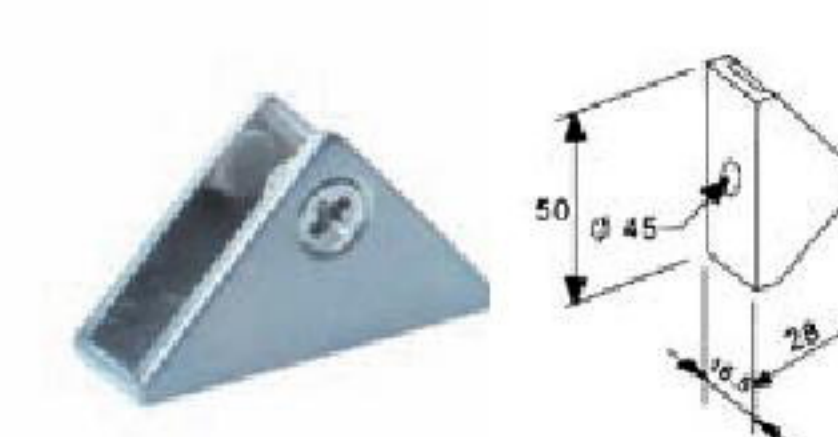

■ MODEL: G-6194
MATERIAL: ZINC ALLOY