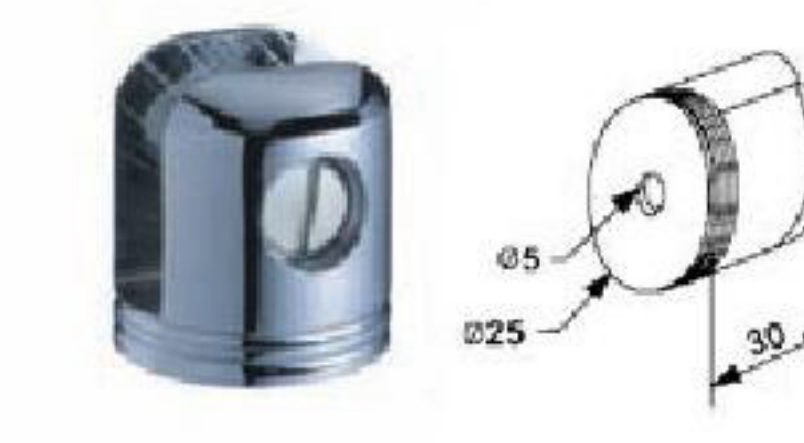

■ MODEL: G-6197
MATERIAL: ZINC ALLOY