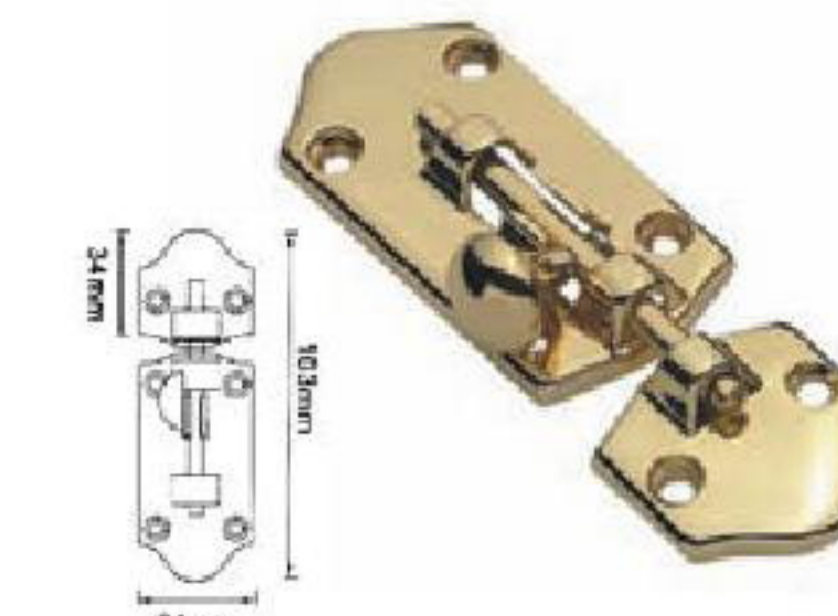

MODEL: G-6093
MATERIAL: ZINC ALLOY