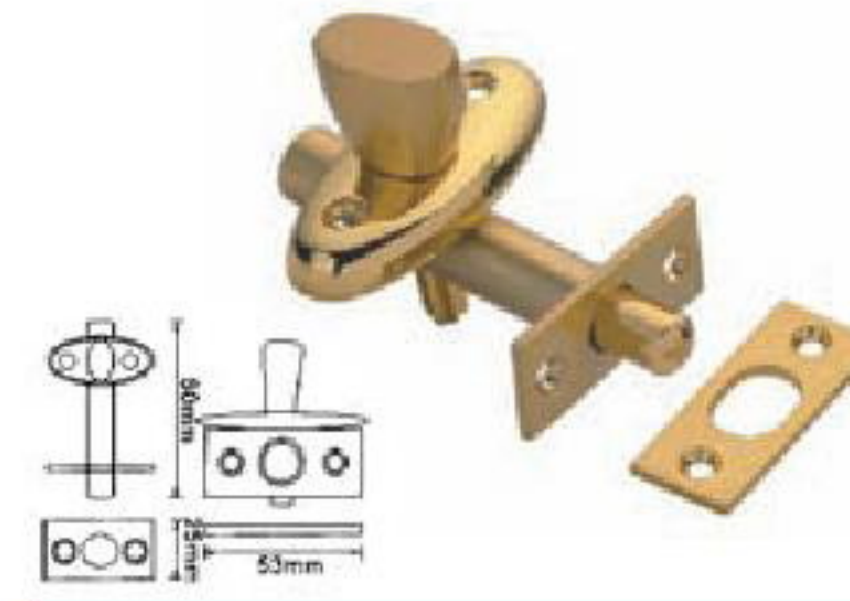

■ MODEL: G-6199
MATERIAL: ZINC ALLOY

■ MODEL: G-6181
MATERIAL: ZINC ALLOY

■ MODEL: G-6183
MATERIAL: ZINC ALLOY

■ MODEL: G-6186
MATERIAL: ZINC ALLOY

■ MODEL: G-6187
MATERIAL: ZINC ALLOY

■ MODEL: G-6200
MATERIAL: ZINC ALLOY

■ MODEL: G-6188
MATERIAL: ZINC ALLOY

■ MODEL: G-6189
MATERIAL: ZINC ALLOY

■ MODEL: G-6190
MATERIAL: ZINC ALLOY

■ MODEL: G-6191
MATERIAL: ZINC ALLOY

Trumy Contents
ZAMAC WINDOW BOLT & LATCH

Number C5100
Length 8" 6" 4"