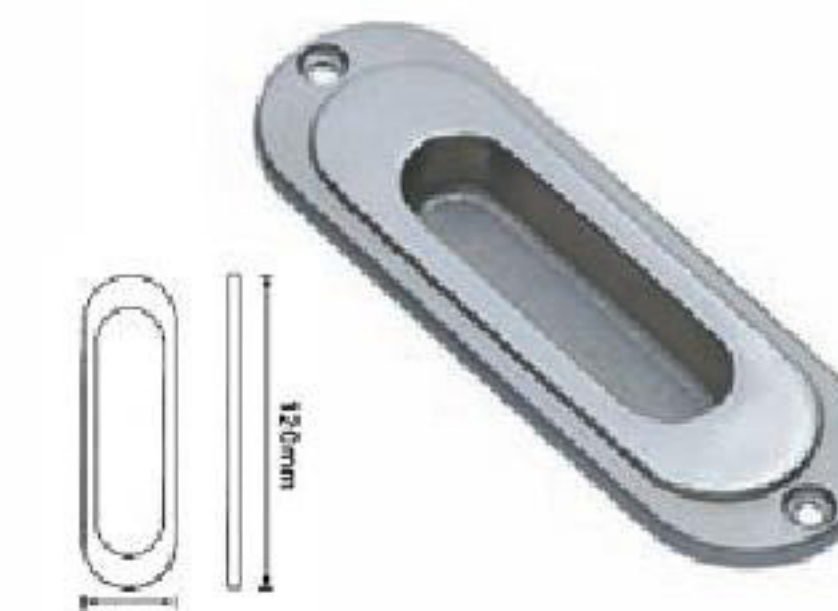

Trumy Contents
ZAMAC GLASS HOLDER

			
Number C1102 ■ A.A. 14mm ■ Length 45mm ■ Height 31mm	Number C974 ■ A.A. 8mm ■ Length 35mm ■ Width 29mm ■ Height 25mm	Number C878 ■ A.A. 5.5mm ■ Length 32mm ■ Width 32mm ■ Height 21mm	Number C971 ■ A.A. 5.5mm ■ Length 40mm ■ Width 34mm ■ Height 34mm
			
Number C970 ■ A.A. 5.5mm ■ Length 22mm ■ Width 34mm ■ Height 34mm	Number C876 ■ A.A. 5.5mm ■ Length 49mm ■ Width 49mm ■ Height 21mm	Number C877 ■ A.A. 5.5mm ■ Length 49mm ■ Width 32mm ■ Height 21mm	Number C964 ■ A.A. 5.5mm ■ Length 27mm ■ Width 26mm
			
Number C965 ■ A.A. 5.5mm ■ Length 40mm	Number C865L ■ A.A. 5.5mm ■ Length 50mm	Number C865S ■ A.A. 5.5mm ■ Length 40mm	Number C1114 ■ Length 28mm ■ Width 14mm ■ Height 14mm
			
Number C1115 ■ Length 28mm ■ Width 12mm ■ Height 12mm	Number C1113 ■ Length 28mm ■ Width 15mm ■ Height 15mm	Number C1112 ■ Length 28mm ■ Width 12mm ■ Height 14mm	Number C1105 ■ A.A. 9mm ■ Length 18mm ■ Height 16mm
			
Number C1103 ■ A.A. 9mm ■ Length 21mm ■ Height 16mm	Number C1109 ■ Length 25mm ■ Width 30mm ■ Height 9mm	Number C1110 ■ Length 18mm ■ Width 16mm ■ Height 18mm	Number C1116 ■ A. 4mm ■ Length 51mm ■ Height 24mm

MODEL: G-6087
MATERIAL: ZINC ALLOY

MODEL: G-6091
MATERIAL: ZINC ALLOY

MODEL: G-6093
MATERIAL: ZINC ALLOY

MODEL: G-6094
MATERIAL: ZINC ALLOY

MODEL: G-6097
MATERIAL: ZINC ALLOY

MODEL: G-6098
MATERIAL: ZINC ALLOY