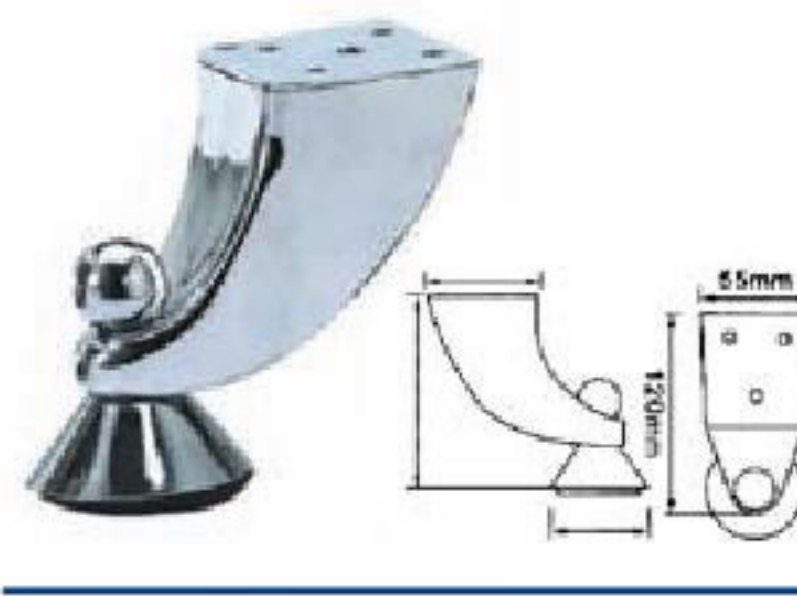

■ MODEL: G-6138
MATERIAL: ZINC ALLOY