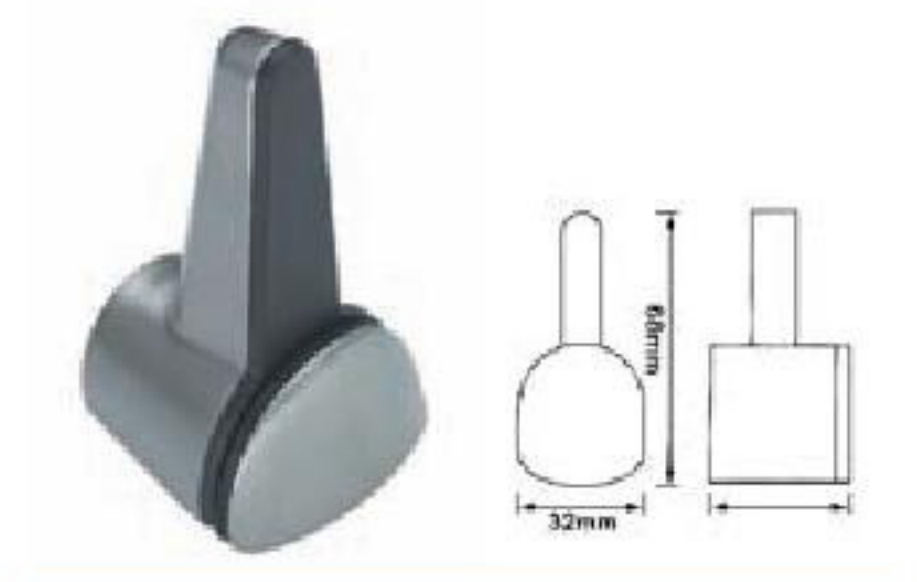

■ MODEL: G-6187
MATERIAL: ZINC ALLOY