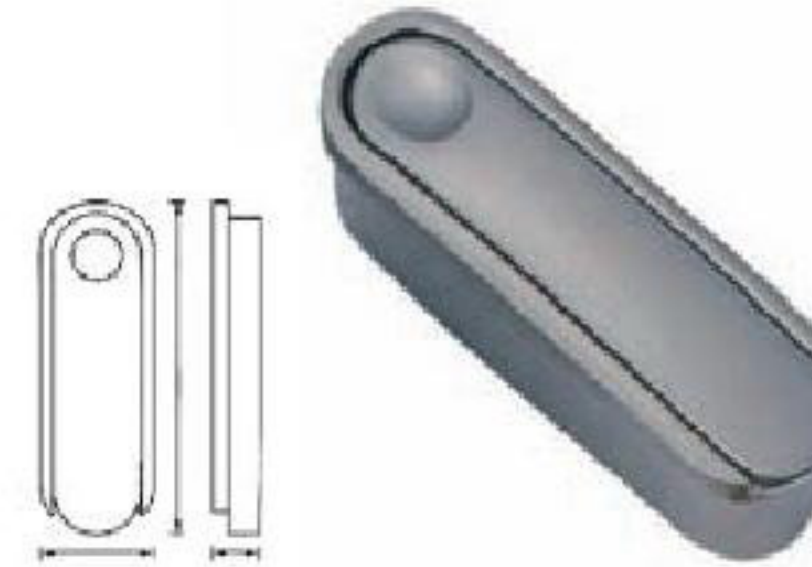

MODEL: G-6098
MATERIAL: ZINC ALLOY