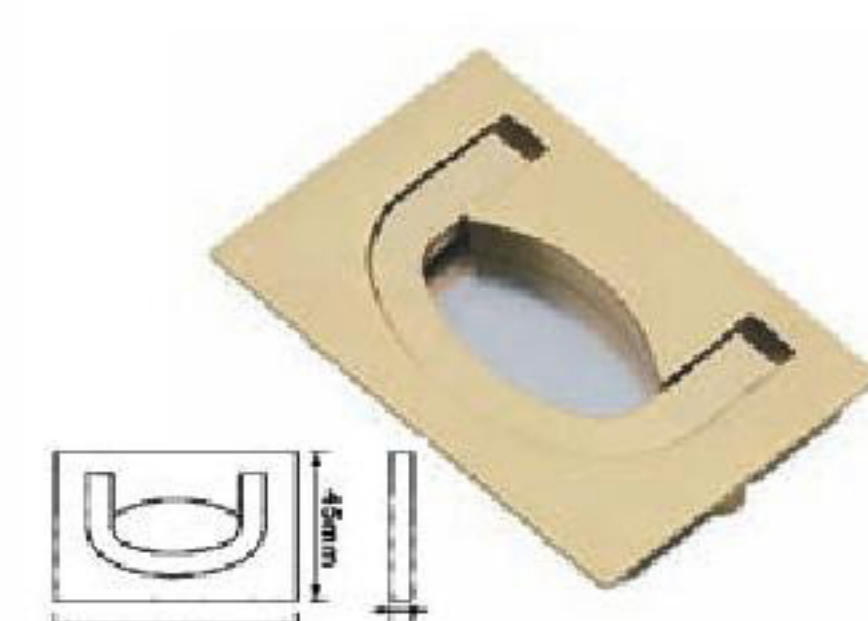

MODEL: G-6105
MATERIAL: ZINC ALLOY

Trumy Contents
ZAMAC DOOR ACCESSORY

Trumy Contents
ZAMAC DOOR ACCESSORY

■ MODEL: G-6106 L S
MATERIAL: ZINC ALLOY

■ MODEL: G-6107
MATERIAL: ZINC ALLOY

■ MODEL: G-6108
MATERIAL: ZINC ALLOY