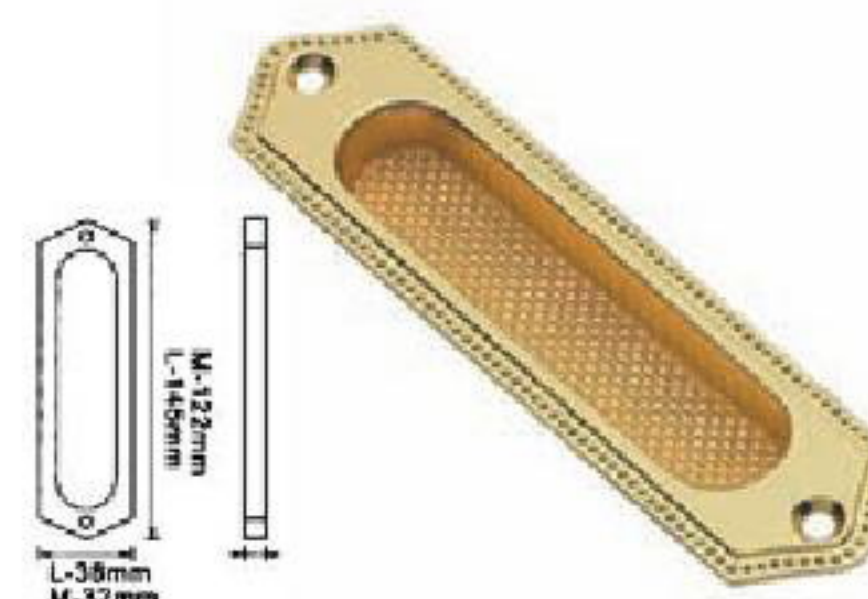

MODEL: G-6101 L M S
MATERIAL: ZINC ALLOY